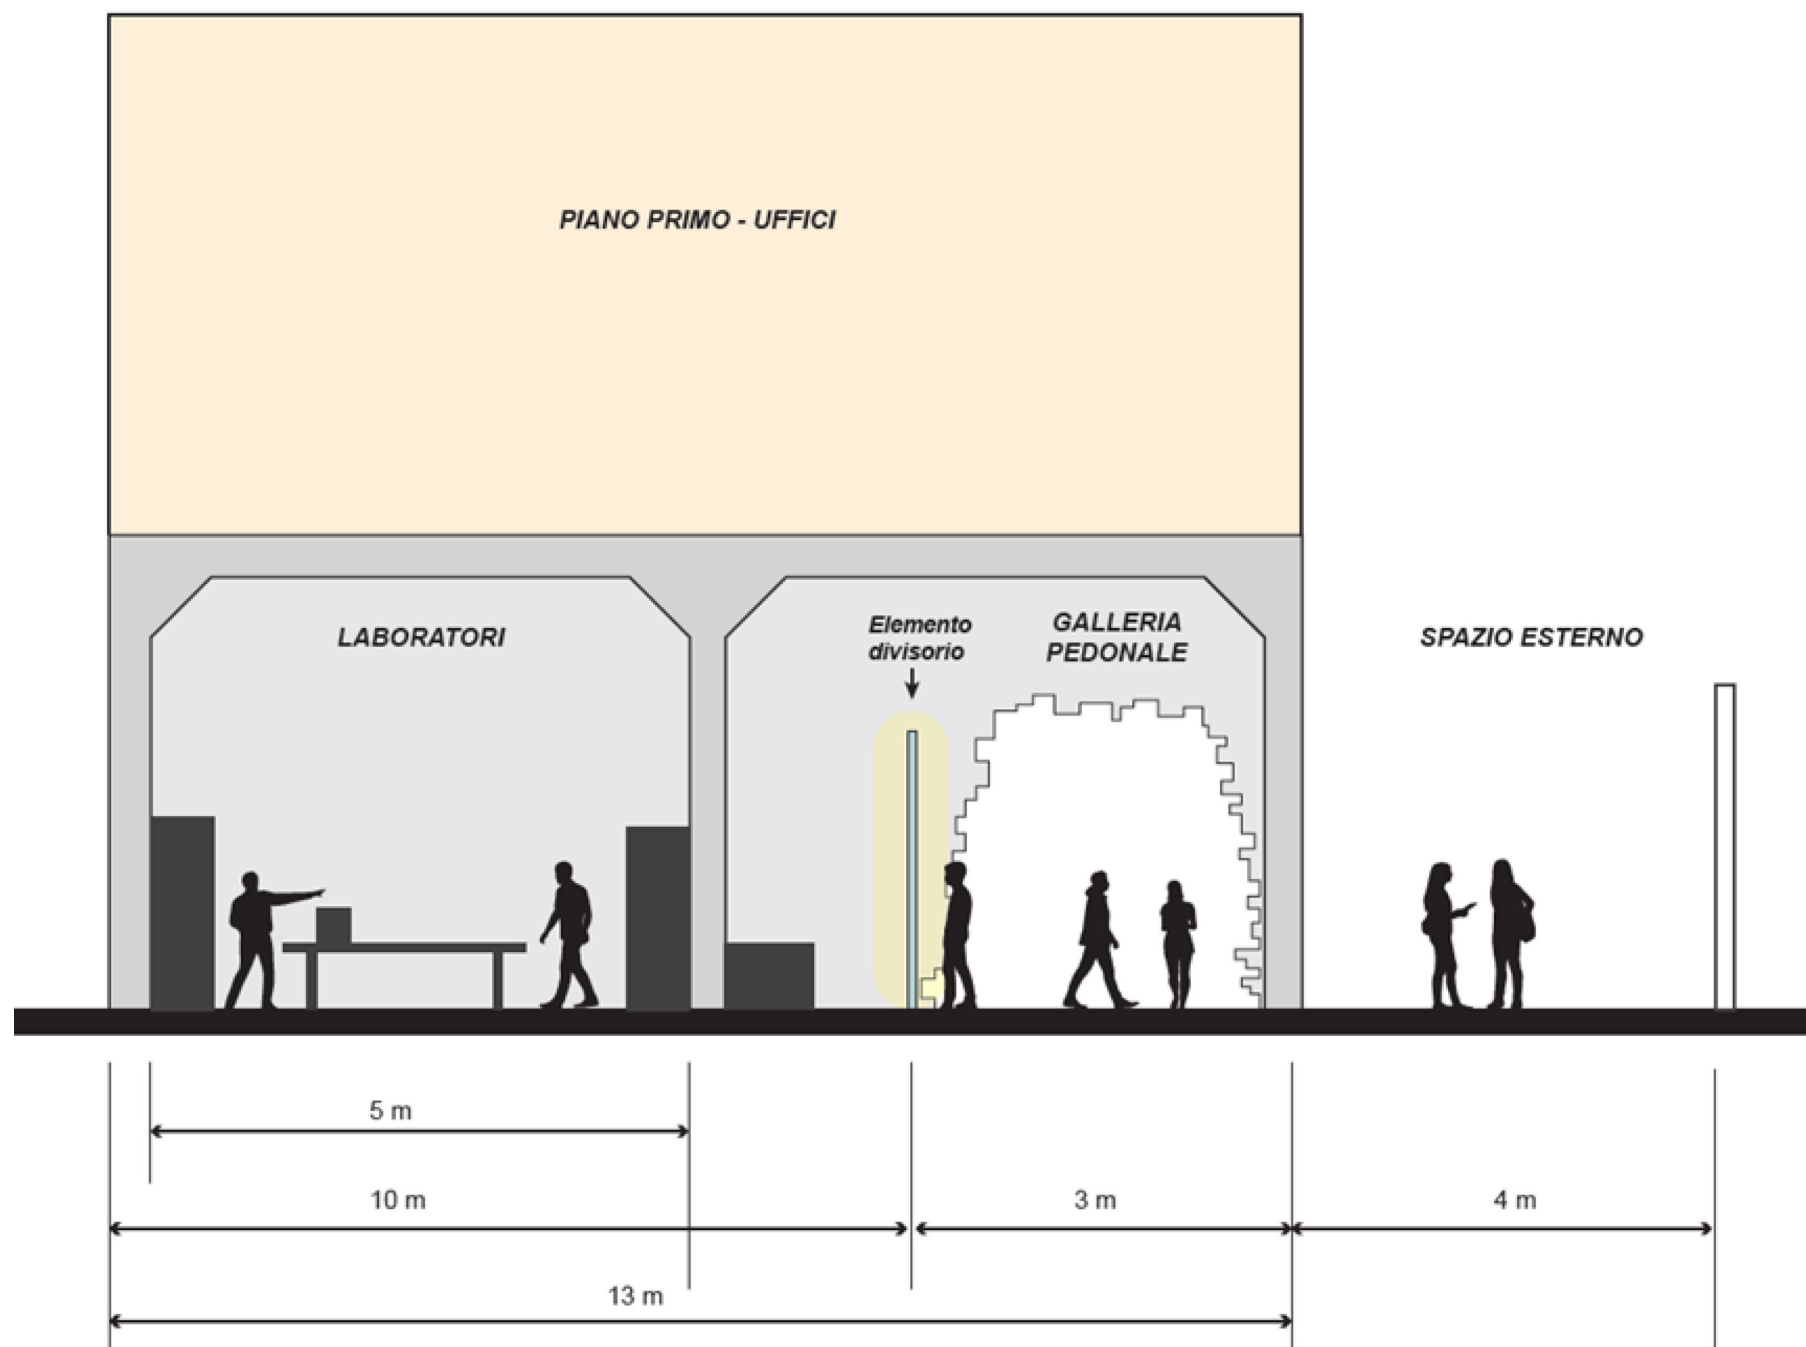

La Galleria

 Via Ludovico di Breme 79 - 20156 Milano

MILANO
CERTOSA
DISTRICT

Informazioni generali

SPAZIO ESTERNO: 1000 mq

GALLERIA PEDONALE: 393 mq

BOX: 583 mq

AREA TOTALE: 1115 mq